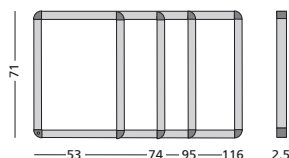

NL Muurvitrine Recto

Spatwaterdichte muurvitrine, voor binnen- en buitengebruik. Gemaakt van geanodiseerd aluminium, voorzien van een wit gelakt stalen achterpaneel en grijze kunststof hoekstukken. Magnetisch en droog-uitwisbaar. Vleugel deur van gehard veiligheidsglas, voorzien van slot met twee sleutels. Profieldikte: 5,5 cm rondom.

D Wandvitrine Recto

Spritzwasserdichte Vitrine für Innen- und Außengebrauch. Eloxiertes Aluminium mit einer Rückwand aus weiß lackiertem Stahl mit grauen Kunststoff-Eckstücken. Beschreibbar und magnethaftend. Schwenktür aus gehärtetem Sicherheitsglas, mit Scharnieren und Schloss (zwei Schlüsseln). Profilmass: 5,5 cm rundum.

GB Show case Recto

Splash water resistant show case for indoor and outdoor use. Made of anodised aluminium with a back panel made of white coated steel and synthetic corner pieces. Magnetic and dry-erasable back panel. Hardened safety glass hinged door, fitted with lock and keys. Profile size: 5.5 cm on all sides.

Binnen- en buitenvitrine Recto, wit gelakt staal
Indoor and outdoor show case Recto, white coated steel

Afmetingen Size	Zichtmaat Viewing size	Formaat Format	Artikelnummer Article number
101 x 116 cm	90 x 106 cm	15x A4	13001.305
101 x 95 cm	90 x 85 cm	12x A4	13001.304
101 x 74 cm	90 x 63 cm	9x A4	13001.303
71 x 116 cm	60 x 106 cm	10x A4	13001.306
71 x 95 cm	60 x 85 cm	8x A4	13001.302
71 x 74 cm	60 x 63 cm	6x A4	13001.301
71 x 53 cm	60 x 42 cm	4x A4	13001.300