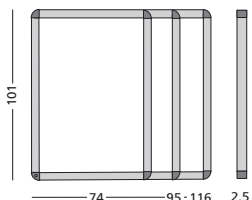

NL Muurvitrine Recto

Spatwaterdichte muurvitrine, voor binnen- en buitengebruik. Gemaakt van geanodiseerd aluminium, voorzien van een wit gelakt stalen achterpaneel en grijze kunststof hoekstukken. Magnetisch en droog-uitwisbaar. Vleugel deur van gehard veiligheidsglas, voorzien van slot met twee sleutels. Profieldikte: 5,5 cm rondom.

D Wandvitrine Recto

Spritzwasserdichte Vitrine für Innen- und Außengebrauch. Eloxiertes Aluminium mit einer Rückwand aus weiß lackiertem Stahl mit grauen Kunststoff-Eckstücken. Beschreibbar und magnethaftend. Schwenktür aus gehärtetem Sicherheitsglas, mit Scharnieren und Schloss (zwei Schlüsseln). Profilmass: 5,5 cm rundum.

GB Show case Recto

Splash water resistant show case for indoor and outdoor use. Made of anodised aluminium with a back panel made of white coated steel and synthetic corner pieces. Magnetic and dry-erasable back panel. Hardened safety glass hinged door, fitted with lock and keys. Profile size: 5.5 cm on all sides.

Binnen- en buitenvitrine Recto, wit gelakt staal
Indoor and outdoor show case Recto, white coated steel

Afmetingen Size	Zichtmaat Viewing size	Formaat Format	Artikelnummer Article number
101 x 116 cm	90 x 106 cm	15x A4	13001.305
101 x 95 cm	90 x 85 cm	12x A4	13001.304
101 x 74 cm	90 x 63 cm	9x A4	13001.303
71 x 116 cm	60 x 106 cm	10x A4	13001.306
71 x 95 cm	60 x 85 cm	8x A4	13001.302
71 x 74 cm	60 x 63 cm	6x A4	13001.301
71 x 53 cm	60 x 42 cm	4x A4	13001.300