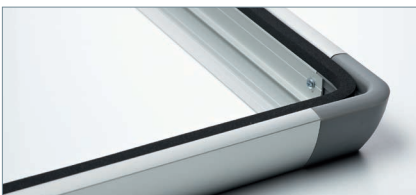

NL Muurvitrine Recto

Spatwaterdichte muurvitrine, voor binnen- en buitengebruik. Gemaakt van geanodiseerd aluminium, voorzien van een wit gelakt stalen achterpaneel en grijze kunststof hoekstukken. Magnetisch en droog-uitwisbaar. Vleugel deur van gehard veiligheidsglas, voorzien van slot met twee sleutels. Profieldikte: 5,5 cm rondom.

D Wandvitrine Recto

Spritzwasserdichte Vitrine für Innen- und Außengebrauch. Eloxiertes Aluminium mit einer Rückwand aus weiß lackiertem Stahl mit grauen Kunststoff-Eckstücken. Beschreibbar und magnethaftend. Schwenktür aus gehärtetem Sicherheitsglas, mit Scharnieren und Schloss (zwei Schlüsseln). Profilmass: 5,5 cm rundum.

GB Show case Recto

Splash water resistant show case for indoor and outdoor use. Made of anodised aluminium with a back panel made of white coated steel and synthetic corner pieces. Magnetic and dry-erasable back panel. Hardened safety glass hinged door, fitted with lock and keys. Profile size: 5.5 cm on all sides.

Binnen- en buitenvitrine Recto, wit gelakt staal
Indoor and outdoor show case Recto, white coated steel

Afmetingen Size	Zichtmaat Viewing size	Formaat Format	Artikelnummer Article number
101 x 116 cm	90 x 106 cm	15x A4	13001.305
101 x 95 cm	90 x 85 cm	12x A4	13001.304
101 x 74 cm	90 x 63 cm	9x A4	13001.303
71 x 116 cm	60 x 106 cm	10x A4	13001.306
71 x 95 cm	60 x 85 cm	8x A4	13001.302
71 x 74 cm	60 x 63 cm	6x A4	13001.301
71 x 53 cm	60 x 42 cm	4x A4	13001.300