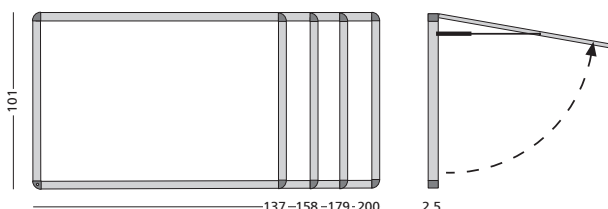

NL Muurvitrine Recto

Spatwaterdichte muurvitrine, voor binnen- en buitengebruik, voorzien van een gasveer. Gemaakt van geanodiseerd aluminium met een wit gelakt stalen achterpaneel en grijze kunststof hoekstukken. Magnetisch en droog uitwisbaar achterpaneel. Deur van gehard veiligheidsglas, voorzien van slot met twee sleutels. De gasveer draagt het gewicht van de deur als deze wordt geopend en voorkomt dichtklappen. Profiel dikte: 5,5 cm rondom.

D Wandvitrine Recto

Spritzwasserdichte Vitrine für Innen- und Außengebrauch mit Gasdruckfeder. Eloxiertes Aluminium, mit einer weißlackierten Stahl-Rückwand und mit grauen Kunststoff-Eckstücken. Beschreibbar und magnethaftend. Tür aus gehärtetem Sicherheitsglas, mit Schloss und zwei Schlüsseln. Die Gasdruckfeder unterstützt das Gewicht der Tür beim Öffnen und verhindert das Zuschlagen der Tür. Profilmass: 5,5 cm rundum.

GB Show case Recto

Splash water resistant show case for indoor and outdoor use with gas spring. Made of anodised aluminium with a white coated steel back panel and grey synthetic corner pieces. Magnetic and dry-erasable back panel. Hardened safety glass hinged door, fitted with lock and keys. The gas spring carries the weight of the door, when it is opened and prevents slamming of the door. Profile size: 5.5 cm on all sides.

Binnen- en buitenvitrine Recto, wit gelakt staal (gasveer)
In- and outdoor show case Recto, white coated steel (gas spring)

Afmetingen Size	Zichtmaat Viewing size	Formaat Format	Artikelnummer Article number
101 x 200 cm	90 x 190 cm	27x A4	13001.337
101 x 179 cm	90 x 169 cm	24x A4	13001.336
101 x 158 cm	90 x 148 cm	21x A4	13001.335
101 x 137 cm	90 x 127 cm	18x A4	13001.334