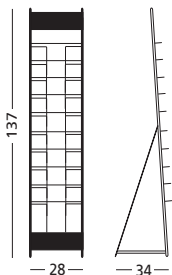

NL Brochurehouder Classic
 Brochurehouder uit zwart of grijs aluminium met verchromde documenthouders. De brochurehouder biedt plaats aan 10 x A4 en kan aan de muur of op de vloer geplaatst worden.

D Broschürenständer Classic
 Broschürenständer aus schwarzem oder grauem Aluminium mit verchromten Dokumentenhaltern. Bietet Raum für 10 x A4, kann an der Wand befestigt oder auf den Fußboden gestellt werden.

GB Brochure holder Classic
 Black or grey aluminium brochure holder with chrome individual document holders. The brochure holder holds 10 x A4 and can be fixed to the wall or placed on the floor.

Brochurehouder Classic		Brochure holder Classic	
Kleur		Artikelnummer	
Colour		Article number	
Zwart	Black	14002.100	
Grijs	Grey	14002.108	