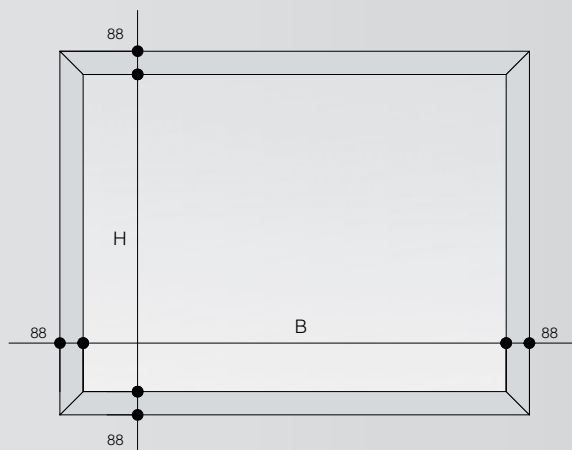

TECHNISCHE SPEZIFIKATIONEN

- › Rahmenprofil 88 × 31 mm (B × T)
- › Aluminiumrahmen in Mattschwarz (RAL 9005)
- › verdeckte Wandmontage 32 mm tief
- › schnelle und flexible Montage durch elastische Gummibänder
- › Projektionstücher nach Brandschutzklasse Prüfnorm M1 und B1

Garantie: 24 Monate

MODIGLIANI / WHITE

Format	Sichtbereich B × H cm	Abschluss Breite C	Tubus Breite A	kg	Art.Nr.
4:3	160 × 120	177,6	137,6	12	204306
4:3	180 × 135	197,6	152,6	14	204307
4:3	200 × 150	217,6	167,6	16	204308
4:3	220 × 165	237,6	182,6	17	204309
4:3	250 × 190	267,6	107,6	19	204310
4:3	300 × 225	317,6	142,6	23	204311
16:9	160 × 90	177,6	107,6	12	204312
16:9	180 × 101	197,6	118,6	14	204313
16:9	200 × 112	217,6	129,6	16	204314
16:9	220 × 124	237,6	141,6	17	204315
16:9	250 × 140	267,6	157,6	19	204316
16:9	300 × 169	317,6	186,6	23	204317
16:10	160 × 100	177,6	117,6	12	204318
16:10	180 × 112	197,6	129,6	14	204319
16:10	200 × 125	217,6	142,6	16	204320
16:10	220 × 137	237,6	154,6	17	204321
16:10	250 × 156	267,6	173,6	19	204322
16:10	300 × 187	317,6	204,6	23	204323

MODIGLIANI / FIBRE MATTE

Format	Sichtbereich B × H cm	Abschluss Breite C	Tubus Breite A	kg	Art.Nr.
4:3	160 × 120	177,6	137,6	12	204324
4:3	180 × 135	197,6	152,6	14	204325
4:3	200 × 150	217,6	167,6	16	204326
4:3	220 × 165	237,6	182,6	17	204327
4:3	250 × 190	267,6	107,6	19	204328
4:3	300 × 225	317,6	142,6	23	204329
16:9	160 × 90	177,6	107,6	12	204330
16:9	180 × 101	197,6	118,6	14	204331
16:9	200 × 112	217,6	129,6	16	204332
16:9	220 × 124	237,6	141,6	17	204333
16:9	250 × 140	267,6	157,6	19	204334
16:9	300 × 169	317,6	186,6	23	204335
16:10	160 × 100	177,6	117,6	12	204336
16:10	180 × 112	197,6	129,6	14	204337
16:10	200 × 125	217,6	142,6	16	204338
16:10	220 × 137	237,6	154,6	17	204339
16:10	250 × 156	267,6	173,6	19	204340
16:10	300 × 187	317,6	204,6	23	204341