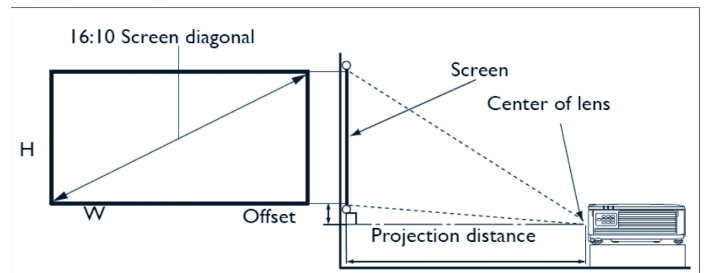

Abmessungen

Objektivdaten

Screen size			Distance from screen (mm)				Offset (mm)
Diagonal		W (mm)	H (mm)	Min length (max zoom)	Average	Max length (min zoom)	
Inch	mm						
40	1016	862	538	698	732	767	0
50	1270	1077	673	872	915	958	0
60	1524	1292	808	1047	1098	1150	0
80	2032	1723	1077	1396	1465	1534	0
90	2286	1939	1212	1570	1648	1725	0
100	2540	2154	1346	1745	1831	1917	0
110	2794	2369	1481	1919	2014	2109	0
120	3048	2585	1615	2094	2197	2300	0
130	3302	2800	1750	2268	2380	2492	0
140	3556	3015	1885	2443	2563	2684	0
150	3810	3231	2019	2617	2746	2875	0
160	4064	3446	2154	2791	2929	3067	0
170	4318	3662	2289	2966	3112	3259	0
180	4572	3877	2423	3140	3295	3451	0
190	4826	4092	2558	3315	3479	3642	0
200	5080	4308	2692	3489	3662	3834	0
250	6350	5385	3365	4362	4577	4792	0
300	7620	6462	4039	5234	5492	5751	0
350	8890	7539	4712	6106	6408	6709	0
400	10160	8616	5385	6979	7323	7668	0
500	12700	10770	6731	8723	9154	9585	0