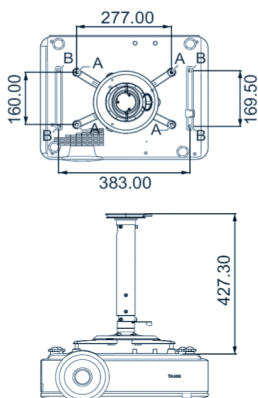

Abmessungen

Objektivdaten

Screen size			Distance from screen (mm)				Offset (mm)
Diagonal		W (mm)	H (mm)	Min length (max zoom)	Average	Max length (min zoom)	
Inch	mm						
40	1016	862	538	698	732	767	0
50	1270	1077	673	872	915	958	0
60	1524	1292	808	1047	1098	1150	0
80	2032	1723	1077	1396	1465	1534	0
90	2286	1939	1212	1570	1648	1725	0
100	2540	2154	1346	1745	1831	1917	0
110	2794	2369	1481	1919	2014	2109	0
120	3048	2585	1615	2094	2197	2300	0
130	3302	2800	1750	2268	2380	2492	0
140	3556	3015	1885	2443	2563	2684	0
150	3810	3231	2019	2617	2746	2875	0
160	4064	3446	2154	2791	2929	3067	0
170	4318	3662	2289	2966	3112	3259	0
180	4572	3877	2423	3140	3295	3451	0
190	4826	4092	2558	3315	3479	3642	0
200	5080	4308	2692	3489	3662	3834	0
250	6350	5385	3365	4362	4577	4792	0
300	7620	6462	4039	5234	5492	5751	0
350	8890	7539	4712	6106	6408	6709	0
400	10160	8616	5385	6979	7323	7668	0
500	12700	10770	6731	8723	9154	9585	0

Technische Zeichnungen

A: BenQ ceiling mount CMG3 (5J.JAM10.001)
Ceiling mount screw: M4
(Max. L = 25 mm; Min. L = 20 mm)

B: Third party mounting holes
Screw: M6 (Max. L = 8 mm)

Unit: mm

Deutschland
BenQ Deutschland GmbH
Essener Straße 5
46047 Oberhausen
Deutschland
Tel.: +49 (0) 208 / 409 42-0
BenQ.de