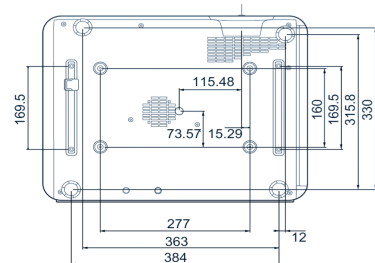

BENQ

Ein- und Ausgänge

- | | |
|---------------------------------------|--|
| ① Wired Remote Input | ⑩ PC Input |
| ② RS232 Input (D-sub 9pin, male) | ⑪ Audio Input (mini jack) |
| ③ USB Type B (Service) | ⑫ AC Power Jack |
| ④ USB Type A (5V / 2A power) | ⑬ HDMI Output |
| ⑤ LAN Port (RJ45 for Network control) | ⑭ Composite Video (RCA) |
| ⑥ HDBaseT | ⑮ Monitor Output (D-sub 15pin, Female) |
| ⑦ HDMI Input | ⑯ Audio Output (mini jack) |
| ⑧ S-Video Input | ⑰ 12V Trigger |
| ⑨ RCA Audio Input L / R | ⑱ IR Receiver |

Abmessungen

Objektivdaten

Screen size			Distance from screen (mm)				Offset (mm)
Diagonal		W (mm)	H (mm)	Min length (max zoom)	Average	Max length (min zoom)	
Inch	mm						
40	1016	862	538	698	732	767	0
50	1270	1077	673	872	915	958	0
60	1524	1292	808	1047	1098	1150	0
80	2032	1723	1077	1396	1465	1534	0
90	2286	1939	1212	1570	1648	1725	0
100	2540	2154	1346	1745	1831	1917	0
110	2794	2369	1481	1919	2014	2109	0
120	3048	2585	1615	2094	2197	2300	0
130	3302	2800	1750	2268	2380	2492	0
140	3556	3015	1885	2443	2563	2684	0
150	3810	3231	2019	2617	2746	2875	0
160	4064	3446	2154	2791	2929	3067	0
170	4318	3662	2289	2966	3112	3259	0
180	4572	3877	2423	3140	3295	3451	0
190	4826	4092	2558	3315	3479	3642	0
200	5080	4308	2692	3489	3662	3834	0
250	6350	5385	3365	4362	4577	4792	0
300	7620	6462	4039	5234	5492	5751	0
350	8890	7539	4712	6106	6408	6709	0
400	10160	8616	5385	6979	7323	7668	0
500	12700	10770	6731	8723	9154	9585	0

Technische Zeichnungen

A: BenQ ceiling mount CMG3 (5J.JAM10.001)
Ceiling mount screw: M4
(Max. L = 25 mm; Min. L = 20 mm)

B: Third party mounting holes
Screw: M6 (Max. L = 8 mm)

Unit: mm

Deutschland
BenQ Deutschland GmbH
Essener Straße 5
46047 Oberhausen
Deutschland
Tel.: +49 (0) 208 / 409 42-0
BenQ.de