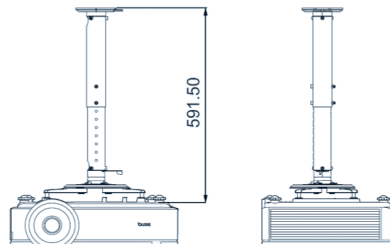

Abmessungen

Objektivdaten

Screen size			Distance from screen (mm)				Offset (mm)
Diagonal		W (mm)	H (mm)	Min length (max zoom)	Average	Max length (min zoom)	
Inch	mm						
40	1016	862	538	698	732	767	0
50	1270	1077	673	872	915	958	0
60	1524	1292	808	1047	1098	1150	0
80	2032	1723	1077	1396	1465	1534	0
90	2286	1939	1212	1570	1648	1725	0
100	2540	2154	1346	1745	1831	1917	0
110	2794	2369	1481	1919	2014	2109	0
120	3048	2585	1615	2094	2197	2300	0
130	3302	2800	1750	2268	2380	2492	0
140	3556	3015	1885	2443	2563	2684	0
150	3810	3231	2019	2617	2746	2875	0
160	4064	3446	2154	2791	2929	3067	0
170	4318	3662	2289	2966	3112	3259	0
180	4572	3877	2423	3140	3295	3451	0
190	4826	4092	2558	3315	3479	3642	0
200	5080	4308	2692	3489	3662	3834	0
250	6350	5385	3365	4362	4577	4792	0
300	7620	6462	4039	5234	5492	5751	0
350	8890	7539	4712	6106	6408	6709	0
400	10160	8616	5385	6979	7323	7668	0
500	12700	10770	6731	8723	9154	9585	0

Technische Zeichnungen

A: BenQ ceiling mount CMG3 (5J.JAM10.001)
Ceiling mount screw: M4
(Max. L = 25 mm; Min. L = 20 mm)

B: Third party mounting holes
Screw: M6 (Max. L = 8 mm)

Unit: mm

Deutschland
BenQ Deutschland GmbH
Essener Straße 5
46047 Oberhausen
Deutschland
Tel.: +49 (0) 208 / 409 42-0
BenQ.de