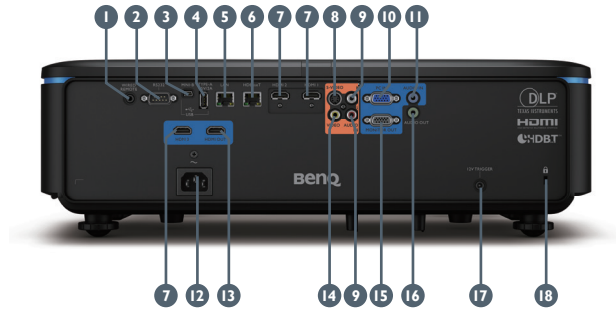

Ein- und Ausgänge

① Wired Remote Input	⑩ PC Input
② RS232 Input (D-sub 9pin, male)	⑪ Audio Input (mini jack)
③ USB Type B (Service)	⑫ AC Power Jack
④ USB Type A (5V / 2A power)	⑬ HDMI Output
⑤ LAN Port (RJ45 for Network control)	⑭ Composite Video (RCA)
⑥ HDBaseT	⑮ Monitor Output (D-sub 15pin, Female)
⑦ HDMI Input	⑯ Audio Output (mini jack)
⑧ S-Video Input	⑰ 12V Trigger
⑨ RCA Audio Input L / R	⑱ IR Receiver