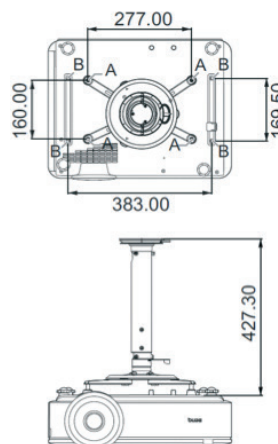

Abmessungen

Objektivdaten

Screen				Distance from screen (mm)			Offset (mm)
Diagonal	W	H	Min length	Average	Max length		
Inch	mm	(mm)	(max. zoom)		(min. zoom)		
40	1016	862	1172	1525	1878	0	
50	1270	1077	1465	1906	2348	0	
60	1524	1292	1758	2287	2817	0	
80	2032	1723	2343	3050	3756	0	
90	2286	1939	2636	3431	4226	0	
100	2540	2154	2929	3812	4696	0	
110	2794	2369	3222	4194	5165	0	
120	3048	2585	3515	4575	5635	0	
130	3302	2800	3808	4956	6104	0	
140	3556	3015	4101	5337	6574	0	
150	3810	3231	4394	5719	7043	0	
160	4064	3446	4687	6100	7513	0	
170	4318	3662	4980	6481	7982	0	
180	4572	3877	5273	6862	8452	0	
190	4826	4092	5566	7244	8922	0	
200	5080	4308	5859	7625	9391	0	
250	6350	5385	7323	9531	11739	0	
300	7620	6462	8788	11437	14087	0	
350	8890	7539	10253	13344	16434	0	
400	10160	8616	11717	15250	18782	0	
500	12700	10770	14647	19062	23478	0	

Technische Zeichnungen

A: BenQ ceiling mount CMG3 (5JJAM10.001)
Ceiling mount screw: M4
(Max. L = 25 mm; Min. L = 20 mm)

B: Third party mounting holes
Screw: M6 (Max. L = 8 mm)

Unit: mm

Deutschland
BenQ Deutschland GmbH
Essener Straße 5
46047 Oberhausen
Deutschland
Tel.: +49 (0) 208 / 409 42-0
BenQ.de