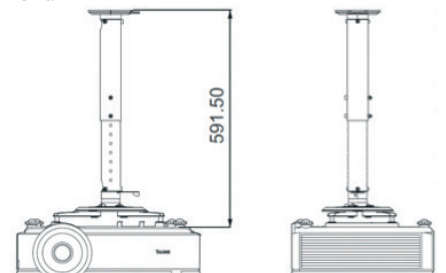

Abmessungen

Objektivdaten

Screen				Distance from screen (mm)			Offset (mm)
Diagonal	W	H	Min length	Average	Max length		
Inch	mm	(mm)	(max. zoom)		(min. zoom)		
40	1016	862	1172	1525	1878	0	
50	1270	1077	1465	1906	2348	0	
60	1524	1292	1758	2287	2817	0	
80	2032	1723	2343	3050	3756	0	
90	2286	1939	2636	3431	4226	0	
100	2540	2154	2929	3812	4696	0	
110	2794	2369	3222	4194	5165	0	
120	3048	2585	3515	4575	5635	0	
130	3302	2800	3808	4956	6104	0	
140	3556	3015	4101	5337	6574	0	
150	3810	3231	4394	5719	7043	0	
160	4064	3446	4687	6100	7513	0	
170	4318	3662	4980	6481	7982	0	
180	4572	3877	5273	6862	8452	0	
190	4826	4092	5566	7244	8922	0	
200	5080	4308	5859	7625	9391	0	
250	6350	5385	7323	9531	11739	0	
300	7620	6462	8788	11437	14087	0	
350	8890	7539	10253	13344	16434	0	
400	10160	8616	11717	15250	18782	0	
500	12700	10770	14647	19062	23478	0	

Technische Zeichnungen

A: BenQ ceiling mount CMG3 (5JJAM10.001)
Ceiling mount screw: M4
(Max. L = 25 mm; Min. L = 20 mm)

B: Third party mounting holes
Screw: M6 (Max. L = 8 mm)

Unit: mm

Deutschland
BenQ Deutschland GmbH
Essener Straße 5
46047 Oberhausen
Deutschland
Tel.: +49 (0) 208 / 409 42-0
BenQ.de