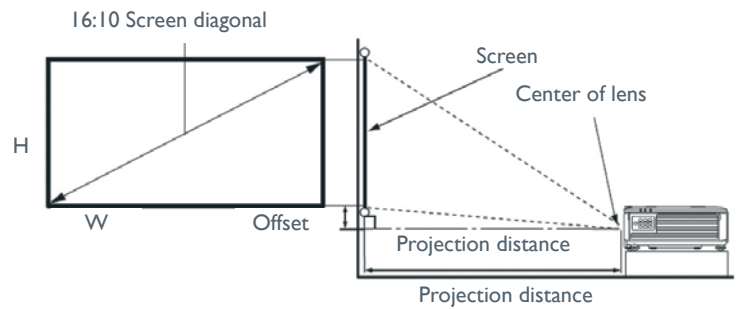

Abmessungen

Objektivdaten

Screen				Distance from screen (mm)			Offset (mm)
Diagonal	W	H	Min length	Average	Max length		
Inch	mm	(mm)	(max. zoom)		(min. zoom)		
40	1016	862	1172	1525	1878	0	
50	1270	1077	1465	1906	2348	0	
60	1524	1292	1758	2287	2817	0	
80	2032	1723	2343	3050	3756	0	
90	2286	1939	2636	3431	4226	0	
100	2540	2154	2929	3812	4696	0	
110	2794	2369	3222	4194	5165	0	
120	3048	2585	3515	4575	5635	0	
130	3302	2800	3808	4956	6104	0	
140	3556	3015	4101	5337	6574	0	
150	3810	3231	4394	5719	7043	0	
160	4064	3446	4687	6100	7513	0	
170	4318	3662	4980	6481	7982	0	
180	4572	3877	5273	6862	8452	0	
190	4826	4092	5566	7244	8922	0	
200	5080	4308	5859	7625	9391	0	
250	6350	5385	7323	9531	11739	0	
300	7620	6462	8788	11437	14087	0	
350	8890	7539	10253	13344	16434	0	
400	10160	8616	11717	15250	18782	0	
500	12700	10770	14647	19062	23478	0	