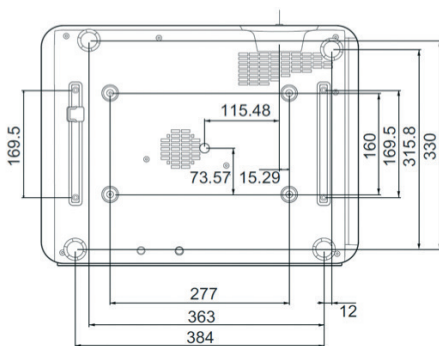

Abmessungen

Objektivdaten

Screen				Distance from screen (mm)			Offset (mm)
Diagonal	W	H	Min length	Average	Max length		
Inch	mm	(mm)	(max. zoom)		(min. zoom)		
40	1016	862	1172	1525	1878	0	
50	1270	1077	1465	1906	2348	0	
60	1524	1292	1758	2287	2817	0	
80	2032	1723	2343	3050	3756	0	
90	2286	1939	2636	3431	4226	0	
100	2540	2154	2929	3812	4696	0	
110	2794	2369	3222	4194	5165	0	
120	3048	2585	3515	4575	5635	0	
130	3302	2800	3808	4956	6104	0	
140	3556	3015	4101	5337	6574	0	
150	3810	3231	4394	5719	7043	0	
160	4064	3446	4687	6100	7513	0	
170	4318	3662	4980	6481	7982	0	
180	4572	3877	5273	6862	8452	0	
190	4826	4092	5566	7244	8922	0	
200	5080	4308	5859	7625	9391	0	
250	6350	5385	7323	9531	11739	0	
300	7620	6462	8788	11437	14087	0	
350	8890	7539	10253	13344	16434	0	
400	10160	8616	11717	15250	18782	0	
500	12700	10770	14647	19062	23478	0	

Technische Zeichnungen

A: BenQ ceiling mount CMG3 (5JJAM10.001)
Ceiling mount screw: M4
(Max. L = 25 mm; Min. L = 20 mm)

B: Third party mounting holes
Screw: M6 (Max. L = 8 mm)

Unit: mm

Deutschland
BenQ Deutschland GmbH
Essener Straße 5
46047 Oberhausen
Deutschland
Tel.: +49 (0) 208 / 409 42-0
BenQ.de