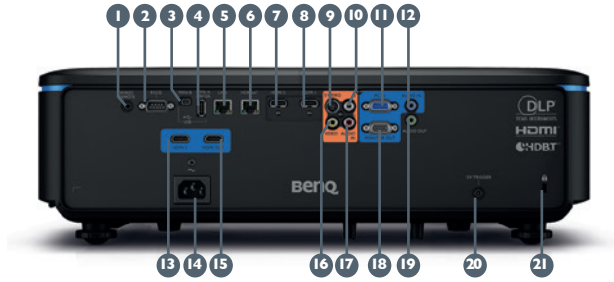

Ein- und Ausgänge

① Wired Remote Input	⑫ Audio Input (mini jack)
② RS232 Input (D-sub 9pin, male)	⑬ HDMI 3
③ USB TypeB (Service)	⑭ AC Power Jack
④ USB TypeA (5V/2A power)	⑮ HDMI Output
⑤ LAN Port (RJ45 for Network control)	⑯ Composite Video (RCA)
⑥ HDBaseT	⑰ RCA Audio Input L
⑦ HDMI 2	⑱ Monitor Output (D-sub 15pin, Female)
⑧ HDMI 1	⑲ Audio Output (mini jack)
⑨ S-Video Input	⑳ 12V Trigger
⑩ RCA Audio Input R	㉑ Kensington anti-theft lock slot
⑪ PC Input