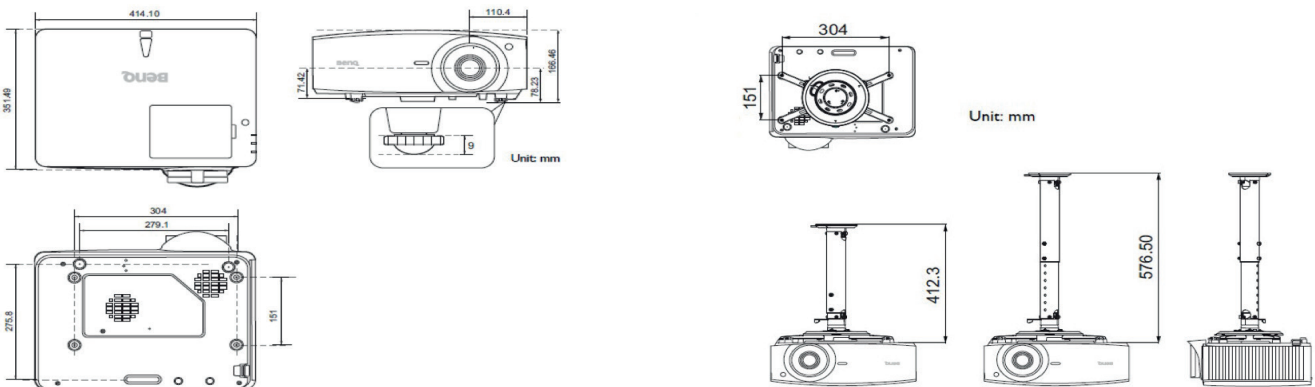

Technische Zeichnungen

Deutschland
BenQ Deutschland GmbH
Essener Straße 5
46047 Oberhausen
Deutschland
Tel.: +49 (0) 208 / 409 42-0
BenQ.de

Österreich
BenQ Deutschland GmbH
Niederlassung Österreich
Wehlstraße 27b / Stg. 2 / Top 5
1200 Wien
Tel.: +43 190 7276-0
BenQ.at

Schweiz
BenQ Deutschland GmbH
Zweigniederlassung Baden
Täferstrasse 32
5405 Baden-Dättwil
Tel.: +41 44 74399-99
BenQ.ch

©2022 BenQ Corp. Die technischen Daten können je nach Region variieren, bitte erkundigen Sie sich bei Ihrem örtlichen Händler nach den Einzelheiten. Die Eigenschaften und technischen Daten des Produkts können ohne vorherige Ankündigung geändert werden. Diese Inhalte können Firmennamen und Schutzmarken von Dritten enthalten, welche Eigentum der jeweiligen Dritten sind. Datenstand: 16/02/22/DE/AT/CH

BENQ