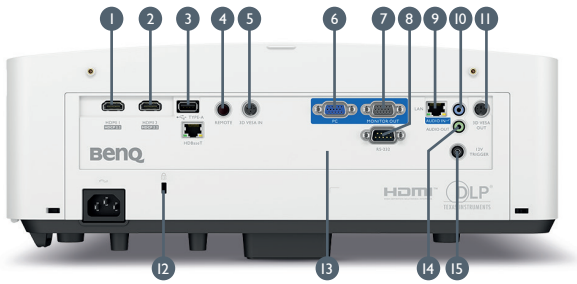

Ein- und Ausgänge

- 1 HDMI 1
- 2 HDMI 2
- 3 USB Type A
- 4 Wired Remote in
- 5 3D Sync in
- 6 PC (D-sub 15pin)
- 7 Monitor out (D-sub 15pin, Female)
- 8 RS232 In (D-sub 9pin, male)
- 9 LAN Port (RJ45 for Network)
- 10 Audio in (mini jack)
- 11 3D Sync out
- 12 Kensington anti-theft lock slot
- 13 IR Receiver (Front+Top)
- 14 Audio out (mini jack)
- 15 12V Trigger