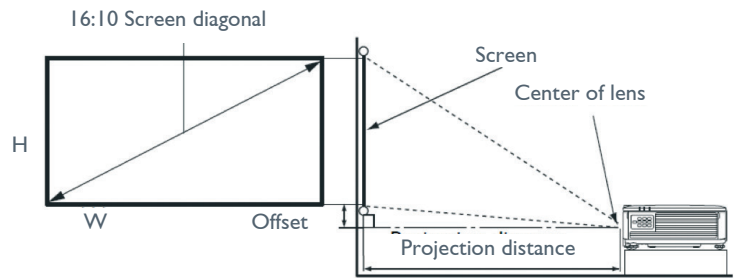

BenQ

Ein- und Ausgänge

- 1 HDMI 1
- 2 HDMI 2
- 3 USB Type A
- 4 Wired Remote in
- 5 3D Sync in
- 6 PC (D-sub 15pin)
- 7 Monitor out (D-sub 15pin, Female)
- 8 RS232 In (D-sub 9pin, male)
- 9 LAN Port (RJ45 for Network)
- 10 Audio in (mini jack)
- 11 3D Sync out
- 12 Kensington anti-theft lock slot
- 13 IR Receiver (Front+Top)
- 14 Audio out (mini jack)
- 15 12V Trigger

Abmessungen

Objektivdaten

Screen				Distance from screen (mm)			Offset (mm)
Diagonal		W (mm)	H (mm)	Min length (max. zoom)	Average	Max length (min. zoom)	
Inch	mm						
30	762	404	646	879	1144	1409	0
50	1270	673	1077	1465	1906	2348	0
60	1524	808	1292	1758	2287	2817	0
70	1778	942	1508	2051	2669	3287	0
80	2032	1077	1723	2343	3050	3756	0
90	2286	1212	1939	2636	3431	4226	0
100	2540	1346	2154	2929	3821	4696	0
110	2794	1481	2369	3222	4194	5165	0
120	3048	1615	2585	3515	4575	5635	0
130	3302	1750	2800	3808	4956	6104	0
140	3556	1885	3015	4101	5337	6574	0
150	3810	2019	3231	4394	5719	7043	0
200	5080	2692	4308	5859	7625	9391	0
250	6350	3365	5385	7323	9531	11739	0
300	7620	4039	6462	8788	11437	14087	0