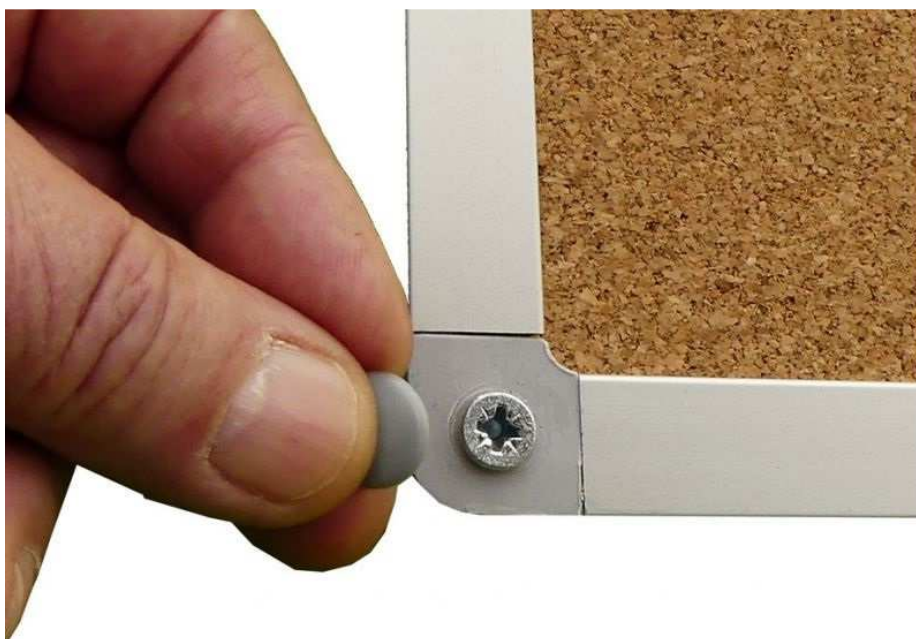

PRODUKT-DATENBLATT

Pinnwand Contrain Standard

mit umlaufendem Aluminiumrahmen

PRODUKTINFORMATIONEN

Pinnwände sind in der modernen Kommunikation nicht mehr wegzudenken. Zu Recht, denn diese sind oft Grundlage für Diskussionen, Präsentationen und Kreativitätsmanagement. Einsatzgebiete: Meetings, Präsentationen, Schulungen, Moderation, agiles Arbeiten oder Brainstormings.

Das leicht pinbare Trägermaterial stammt aus nachhaltiger Forstwirtschaft (FSC) und ist recyclebar. Der jeweilige Textilbezug wird ganzflächig mit der Auflage verklebt.

Unser Standard Stoffsortiment besteht aus folgenden Farben: weiss, beige, rotbraun, gelb, rot, grün, graublau, blau, hellgrau, dunkelgrau, anthrazit, schwarz

Umfangreiches Oberflächen- und Formatsortiment, Sondergrößen und Ausführungen fertigen wir für Sie gerne auf Anfrage.

Technisches Datenblatt

Produkteigenschaften:

- abgerundete Kunststoff-Sicherheitsecken
- leicht pinbare Trägermaterial stammt aus nachhaltiger Forstwirtschaft
- recyclebar
- Bezug wird ganzflächig mit der Auflage verklebt
- Inkl. Befestigungs-Material

Hinweise zur Montage:

- Montage im Hoch- oder Querformat
- Wandbefestigung erfolgt bei Tafelbreiten bis 200cm durch die Rahmenecken
- Bei breiteren Ausführungen erfolgt die Montage mit Wandwinkeln

Ausführungen: