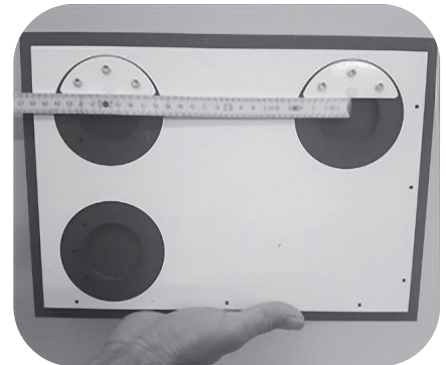

perspective Board - "freischwebend"

Art. Nr.	Formate	Farbe
204983	118 x 130 cm	Email weiß
205795	118 x 130 cm	Kreide anthrazit
205446	118 x 140 cm	Email grau
204984	118 x 140 cm	Email weiß
205794	118 x 140 cm	Kreide anthrazit
205445	118 x 150 cm	Email grau
204985	118 x 150 cm	Email weiß
205793	118 x 150 cm	Kreide anthrazit
205444	118 x 160 cm	Email grau
204986	118 x 160 cm	Email weiß
205792	118 x 160 cm	Kreide anthrazit
205443	118 x 170 cm	Email grau
204987	118 x 170 cm	Email weiß
205791	118 x 170 cm	Kreide anthrazit
205442	118 x 180 cm	Email grau
204988	118 x 180 cm	Email weiß
205790	118 x 180 cm	Kreide anthrazit
205441	118 x 190 cm	Email grau
204989	118 x 190 cm	Email weiß
205789	118 x 190 cm	Kreide anthrazit
205440	118 x 200 cm	Email grau
204990	118 x 200 cm	Email weiß
205788	118 x 200 cm	Kreide anthrazit
205439	118 x 210 cm	Email grau
204991	118 x 210 cm	Email weiß
205787	118 x 210 cm	Kreide anthrazit
205438	118 x 220 cm	Email grau
204992	118 x 220 cm	Email weiß
205786	118 x 220 cm	Kreide anthrazit
205437	118 x 230 cm	Email grau
204993	118 x 230 cm	Email weiß
205785	118 x 230 cm	Kreide anthrazit
205436	118 x 240 cm	Email grau
204994	118 x 240 cm	Email weiß
205784	118 x 240 cm	Kreide anthrazit
205435	118 x 248 cm	Email grau
204995	118 x 248 cm	Email weiß
205783	118 x 248 cm	Kreide anthrazit
205434	118 x 90 cm	Email grau
204979	118 x 90 cm	Email weiß
205782	118 x 90 cm	Kreide anthrazit
205120	Sonderformat	auf Anfrage

Montageanleitung

Materialübersicht

- 4 Stk. Schrauben
- 4 Stk. Dübel
- 4 Stk. Exzenter

1. Abstand zwischen den Aufhängungen messen.
Schrauben, Dübel und Exzenter an der Wand befestigen.

2. Nivellierung mit Hilfe des Exzenters. Wandtafel einhängen und überprüfen, dass die Tafel richtig eingehängt und befestigt ist.